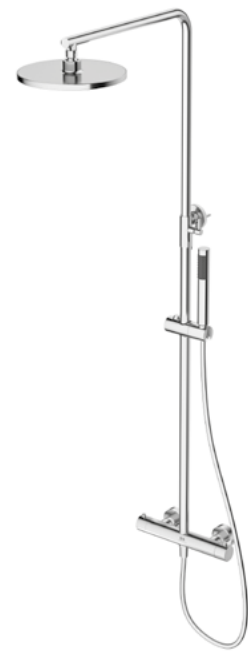

TEO  
020110BN

1799 zł

Dostępna również  
w kolorze:

chrom

1350 zł

Kolumna z zestawem natryskowym  
i deszczownicą 30x20 cm, gun metal

RIO  
0401201GN

2499 zł

Dostępna również  
w kolorze:

nikiel  
szczotkowany

gun metal

2299 zł

Kolumna termostaticzna, z zestawem  
natryskowym i deszczownicą Ø25 cm,  
złoty szczotkowany

FLY  
0401202CHR

1090 zł

Dostępna również  
w kolorze:

czarny mat

1249 zł

złoty

1359 zł

Kolumna termostaticzna z zestawem  
natryskowym i deszczownicą Ø25 cm,  
chrom

AQUHEAT BLISS  
A4720526EXP

2290 zł

Dostępna również  
w kolorze: